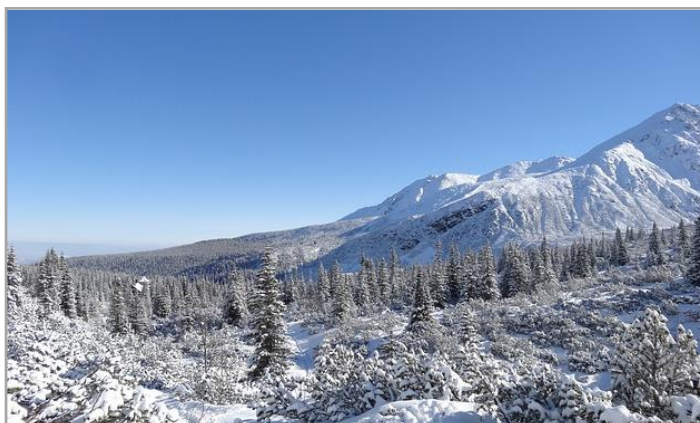

ZIMOWISKO W GÓRACH

Wypoczynek zimowy dla dzieci i młodzieży w 2022 roku został dofinansowany ze środków Funduszu Składowego Ubezpieczenia Społecznego Rolników w kwocie 870 zł na każdego uczestnika

MIEJSCE: BIAŁY DUNAJEC

W PROGRAMIE ZIMOWISKA:

- **Zajęcia narciarskie**
 - wyjazd na stok narciarski, wypożyczenie sprzętu
 - zajęcia narciarskie z instruktorem (1 raz na turnusie)
- **Wyjazd do Aquaparku**
- **Wycieczki górskie**
- **Zwiedzanie znanych miast i miejscowości**
- **Wycieczki piesze okolicznymi szlakami**
- **Zabawy na śniegu, dyskoteki, konkursy, gry i inne atrakcje**